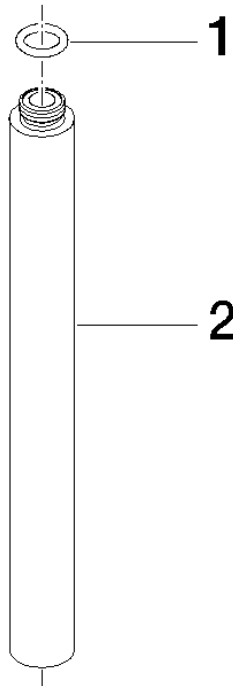

Rallonge pour douche fixe 200 mm - Dark Platinum brossé

IMO

12 120 970

	Dark Platinum brossé	12 120 970-99
	Or clair brossé	12 120 970-27

S'adapte aux gammes suivantes : IMO,
LULU, MADISON, MEM, TARA, CL.1, LISSÉ,
VAIA, META, CYO

Rallonge pour douche fixe 200 mm - Dark Platinum brossé

IMO

12 120 970

12 120 970

mm [inches]

12 120 970

Les pièces pour les autres finitions peuvent être trouvées ici : Or clair brossé

Liste des pièces de rechange

N°	Article Numéro	Désignation	Fréquence de montage	Délai de livraison
1	90 14 10 011 00 90	joint	1	2
2	09 24 04 180-99	rallonge	1	30