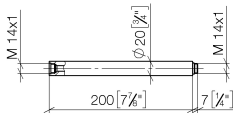

Rallonge pour douche fixe 200 mm - Dark Platinum brossé

IMO

12 120 970

	Dark Platinum brossé	12 120 970-99
	Or clair brossé	12 120 970-27

S'adapte aux gammes suivantes : IMO,
LULU, MADISON, MEM, TARA, CL.1, LISSÉ,
VAIA, META, CYO

Rallonge pour douche fixe 200 mm - Dark Platinum brossé

IMO

12 120 970

12 120 970

mm [inches]

12 120 970

Les pièces pour les autres finitions peuvent être trouvées ici : Or clair brossé

Liste des pièces de rechange

N°	Article Numéro	Désignation	Fréquence de montage	Délai de livraison
1	90 14 10 011 00 90	joint	1	2
2	09 24 04 180-99	rallonge	1	30